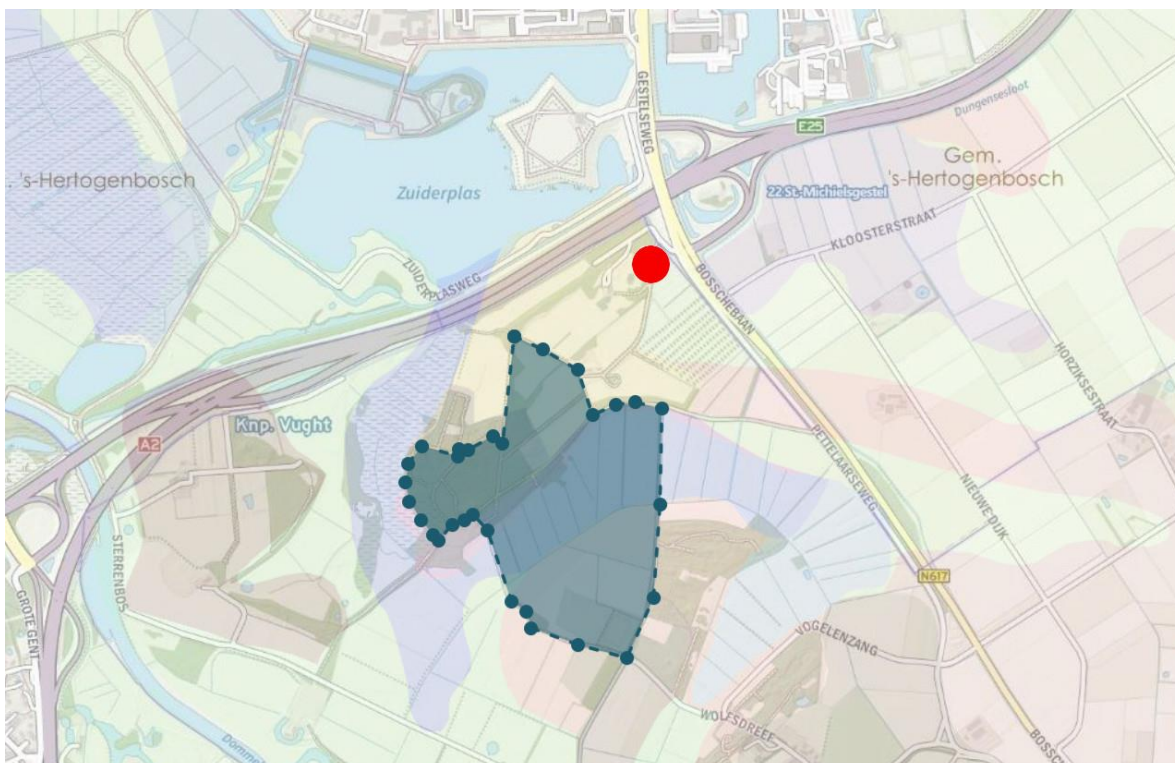

's-Hertogenbosch De Pettelaar. Krijgt bezoek van Best

Afspreklocatie: Ter hoogte van Pettelaar nr.2 Den Bosch