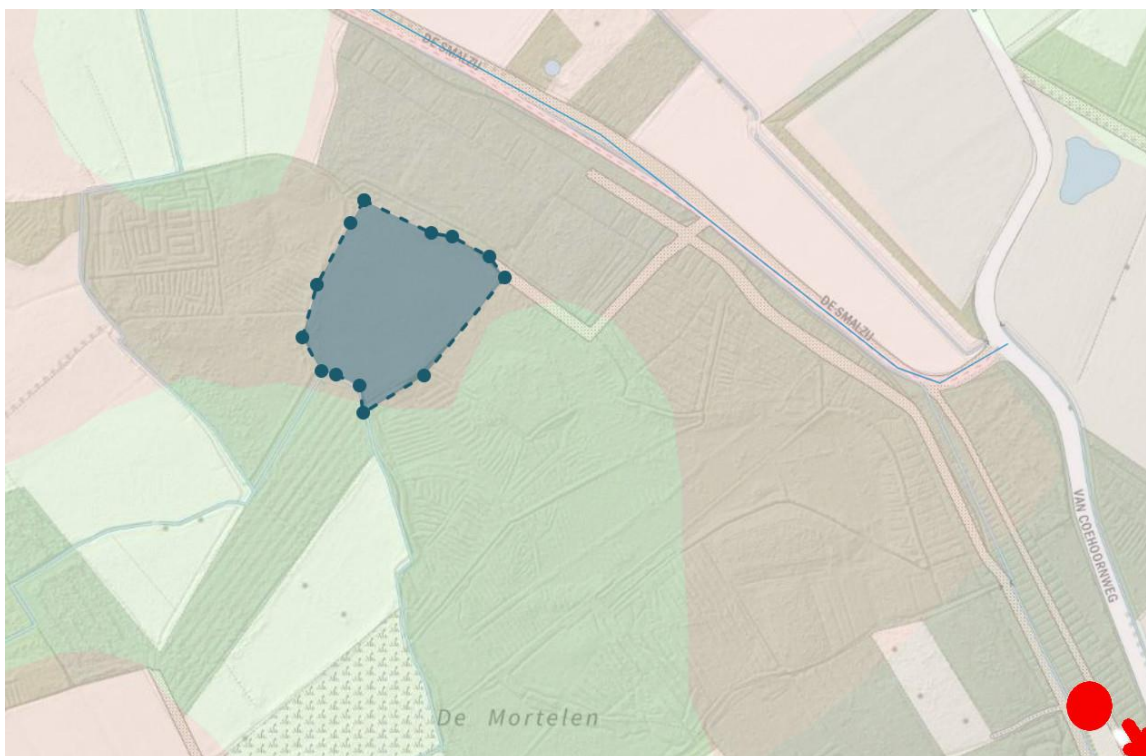

Maak er maar weer iets moois van!

Veel succes!

Hieronder het kaartje van alle adoptiegebieden van de verschillende afdelingen en de verschillende kaarten van de afdelingen met de ontmoetingsplaats/parkeerplaats.

Best Kleine Broekweg, Krijgt bezoek van 's-Hertogenbosch

Afspraakplaats: Kruisbeemdenweg 5682 PC Best (voorbij huisnr. 8)
Parkeren in de berm (bij Telecom mast)

Oirschot De Smalzij / De Woestenij. Krijgt bezoek van Son en Breugel

Son en Breugel Westerwijk, Krijgt bezoek van Oirschot

Afspreekplaats: Houtense brug, Son en Breugel (51.504299 NB, 5.472179 WL)