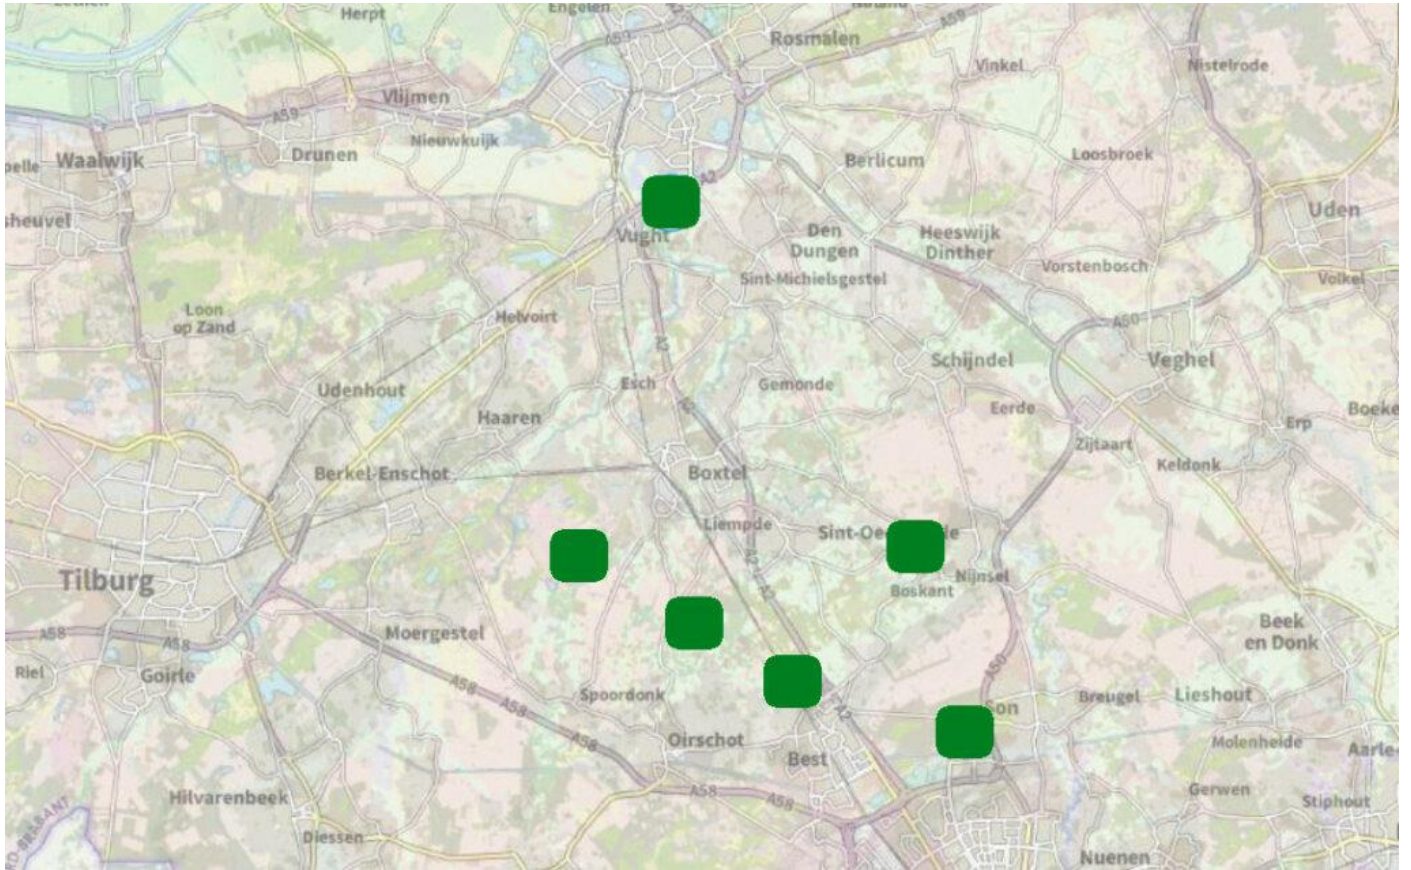

De beoordeling is weer door stuurgroep, mentoren en gidsen van een andere afdeling met behulp van een beoordelingsformulier en mondelinge feedback na afloop. Deze keer gaan:

- Best en Den Bosch bij elkaar op bezoek
- Oirschot en Son en Breugel bij elkaar op bezoek
- Oisterwijk en Sint Oedenrode bij elkaar op bezoek

Opdracht blok Ecologie:

Het is de laatste mini-excursie en de deelnemers moeten in staat zijn om verbanden te leggen. Daartoe gebruiken ze de juiste termen zoals bijvoorbeeld Symbiose, Mutualisme, Commensalisme en Parasitisme en ze kunnen deze termen toelichten. Ze hebben een voedselweb gemaakt dat betrekking heeft op het adoptiegebied en kunnen voorbeelden geven van diverse soorten die afhankelijk van elkaar zijn dan wel samenleven.

Best Kleine Broekweg, Krijgt bezoek van 's-Hertogenbosch

Afspraakplaats: Kruisbeemdenweg 5682 PC Best (voorbij huisnr. 8)
Parkeren in de berm (bij Telecom mast)

Oirschot De Smalzij / De Woestenij. Krijgt bezoek van Son en Breugel

Son en Breugel Westerwijk, Krijgt bezoek van Oirschot

Afspreekplaats: Houtense brug, Son en Breugel (51.504299 NB, 5.472179 WL)