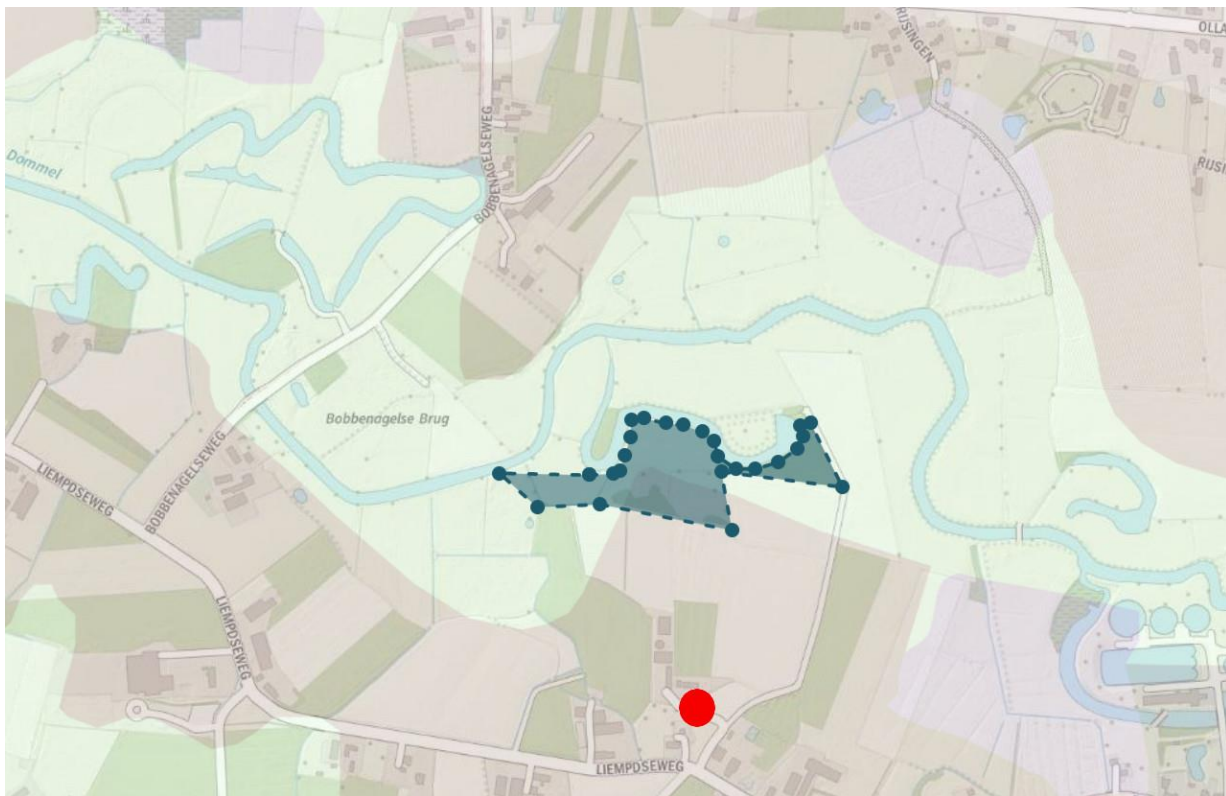

Best Kleine Broekweg, Krijgt bezoek van 's-Hertogenbosch

Afspraakplaats: Kruisbeemdenweg 5682 PC Best (voorbij huisnr. 8)
Parkeren in de berm (bij Telecom mast)

Oirschot De Smalzij / De Woestenij. Krijgt bezoek van Son en Breugel

Afspraakplaats: Parkeerplaats aan De Lopensestraat 10 Oirschot (T-splitsing aan het einde van Coehoornweg)

Oisterwijk Banisveld. Krijgt bezoek van Sint-Oedenrode

Afsprekplaats: Parkeerplaats Kampina aan de Annadreef (Routeplanners: Kempseweg 8 Boxtel)

's-Hertogenbosch De Pettelaar. Krijgt bezoek van Best

Afspreklocatie: Ter hoogte van Pettelaar nr.2 Den Bosch

Sint-Oedenrode De Putakker. Krijgt bezoek van Oisterwijk.

Afspreekplaats: Liempdseweg 12 Sint-Oedenrode. Vrij vochtig gebied, neem bij nat weer laarzen of stevige schoenen mee.

Son en Breugel Westerwijk, Krijgt bezoek van Oirschot

Afspreekplaats: Houtense brug, Son en Breugel (51.504299 NB, 5.472179 WL)