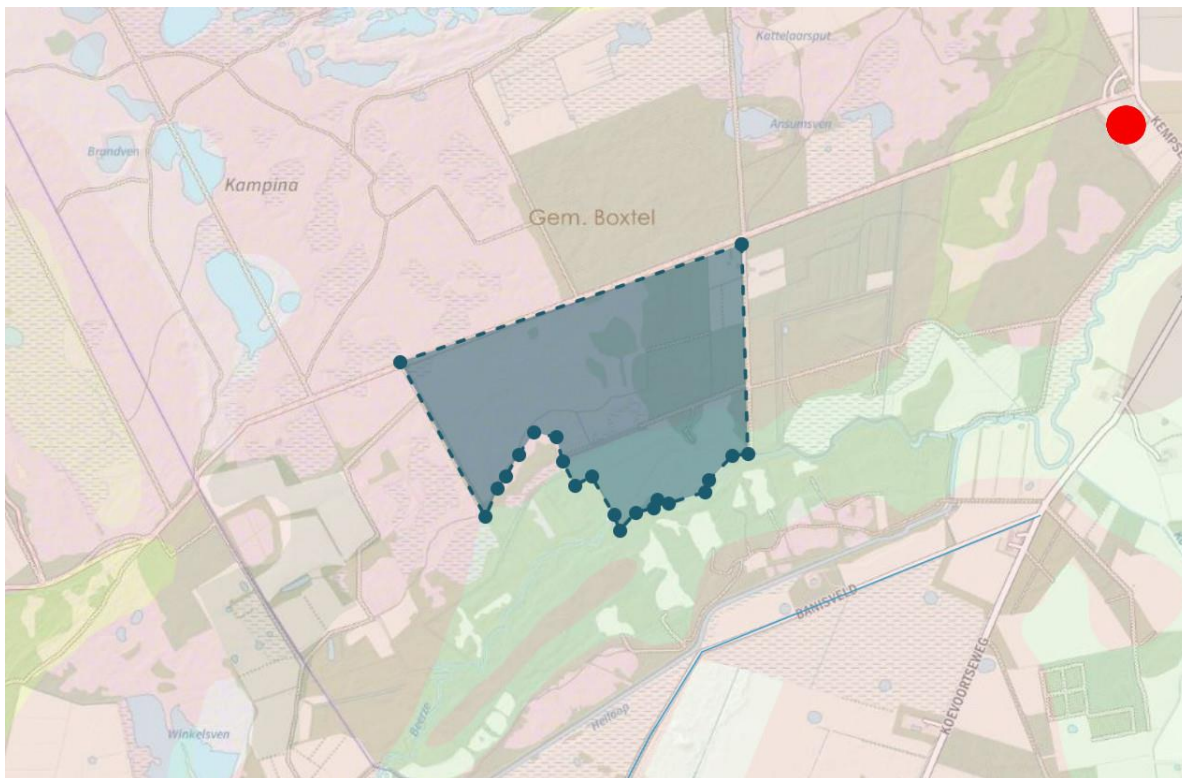

Best Kleine Broekweg, Krijgt bezoek van 's-Hertogenbosch

Afspraakplaats: Kruisbeemdenweg 5682 PC Best (voorbij huisnr. 8)
Parkeren in de berm (bij Telecom mast)

Oirschot De Smalzij / De Woestenij. Krijgt bezoek van Son en Breugel

Afspraakplaats: Parkeerplaats aan De Lopensestraat 10 Oirschot (T-splitsing aan het einde van Coehoornweg)

Oisterwijk Banisveld. Krijgt bezoek van Sint-Oedenrode

Afsprekplaats: Parkeerplaats Kampina aan de Annadreef (Routeplanners: Kempseweg 8 Boxtel)

's-Hertogenbosch De Pettelaar. Krijgt bezoek van Best

Afspreklocatie: Ter hoogte van Pettelaar nr.2 Den Bosch

Sint-Oedenrode De Putakker. Krijgt bezoek van Oisterwijk.

Afspreekplaats: Liempdseweg 12 Sint-Oedenrode. Vrij vochtig gebied, neem bij nat weer laarzen of stevige schoenen mee.

Son en Breugel Westerwijk, Krijgt bezoek van Oirschot

Afspreekplaats: Houtense brug, Son en Breugel (51.504299 NB, 5.472179 WL)